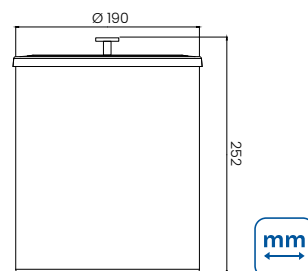

Informações Técnicas:

Corpo: Aço Inox AISI 430;

Tampa: Aço Inox AISI 304;

Fundo plástico;

Acabamento scotch brite com revestimento especial a base de verniz (gold, black matte, rose, gold matte e rose matte);

Espessura:

- Corpo: 0,4 mm;

- Tampa: 1,0 mm.

Batentes na base para evitar que a lixeira deslize;

Anel plástico para fixação do saco de lixo;

Sua estrutura foi projetada para melhorar o aproveitamento do espaço do seu ambiente;

Puxador com desenho que acompanha o formato do produto;

Capacidade 5 L.

Saco de lixo recomendado

— 5 - 10 L

Você já conhece os sacos de lixo da Tramontina?

Foram desenvolvidos exclusivamente para as lixeiras Tramontina, de acordo à litragem de cada modelo. São resistentes e possuem alça para fechamento e transporte.

Em sua lixeira Tramontina, embaixo da tampa, está indicada a letra do saco ideal a ser utilizado.

*Imagem ilustrativa.

Acesse o QR Code e assista ao vídeo.