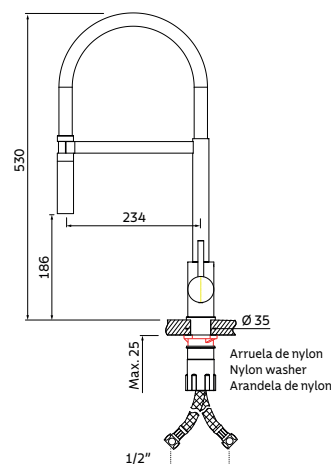

TRAMONTINA

Versatile Black

TRAMONTINA

Monocomando Versatile Black

Ref.: 94520/034

Informações Técnicas:

Aço Inox AISI 304;

Mangueira em silicone preto flexível;

Acabamento Acetinado;

Acionamento com 1/4 de volta;

Bica Giratória 360°;

Acompanha 2 mangueiras flexíveis (60cm cada);

Mecanismo de vedação com discos cerâmicos;

Pressão da água: 5 à 40 m.c.a (A NBR determina que instalações prediais podem possuir pressão de serviço até 40 m.c.a);

Furo para instalação: Ø35 mm;

Sistema anti-gotejamento.

*Somente compartilhe esse material com pessoas físicas se tiver a evidência do consentimento.

Produto para uso interno | Arquivos 3D disponíveis em: global.tramontina.com/arquivos-bim