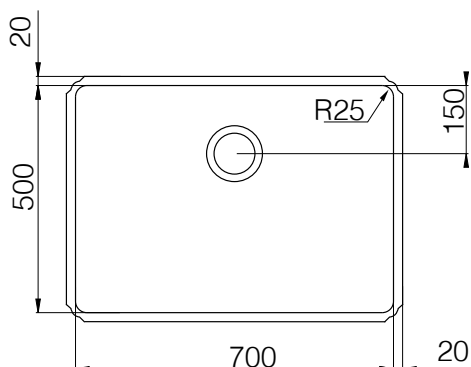

ACABAMENTO

— Scotch Brite

ESPESSURA

— 1,0 mm

PROFUNDIDADE

— 330 mm

CAPACIDADE

— 108L

INSTALAÇÃO DA CUBA

— Por baixo

Gabarito* disponível na página do produto em: tramontina.com

Ref.	Acessórios inclusos		
	 Válvula Ø 4 ½" 94510/022	 Cesto aramado em inox 535 x 165 x 137,5 mm	 Tábua em madeira 620 x 320 x 18 mm
94095/142	✓	✓	✓

Nicho de corte para instalação

*Somente compartilhe esse material com pessoas físicas se tiver a evidência do consentimento.

Produto para uso interno | Arquivos BIM disponíveis em: tramontina.com.br/biblioteca