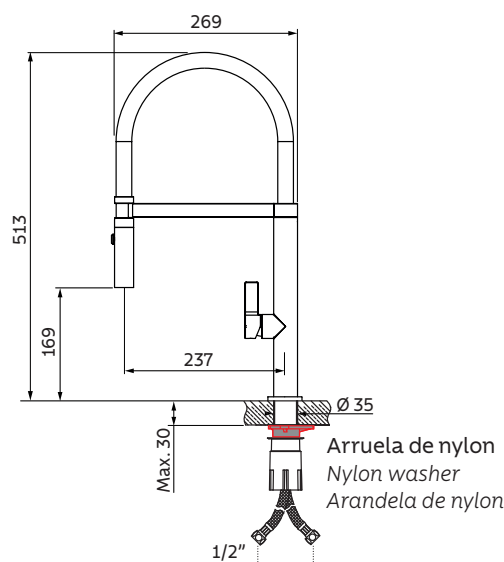

## Informações Técnicas:

Aço Inox AISI 304;

Mangueira em silicone preto flexível;

Bica com dois tipos de jato: Normal | Ducha;

Livre de chumbo: Esse elemento, presente nos monocomandos de latão, quando acumulado no organismo, pode causar doenças;

Água quente e fria;

Arejador: Faz a mistura da água com o ar reduzindo o consumo e proporcionando a sensação de maior vazão;

Corpo Slim, graças ao cartucho cerâmico de Ø 25 mm, resultando em mais elegância ao produto;

Furo para instalação: Ø 35 mm;

Sistema anti-gotejamento.