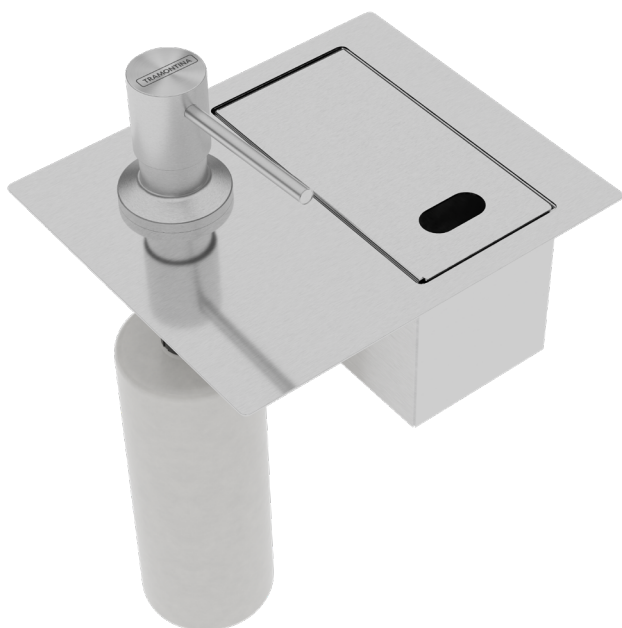

**TRAMONTINA**

**Porta Esponja de Embutir  
com Dosador de Sabão e  
Compartimento para esponja**

## Porta Esponja de Embutir com Dosador de Sabão e Compartimento para Esponja

Ref.: 94532/027

### Informações Técnicas:

Aço Inox AISI 304;

Acabamento: Scotch brite;

Acionamento manual;

Capacidade: 500 ml;

Espessura: 1,0 mm;

Compartimento interno selado para alojamento da esponja, que evita o eventual gotejamento de líquido para o interior do móvel;

### Instalação:

— Semi-Flush