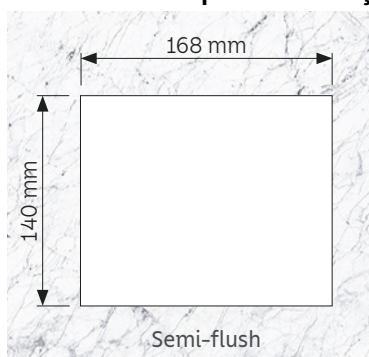

Nicho de corte para instalação:

*Somente compartilhe esse material com pessoas físicas se tiver a evidência do consentimento.

Produto para uso interno | Arquivos 3D disponíveis em: global.tramontina.com/arquivos-bim

A Tramontina reserva-se o direito de modificar as informações da ficha técnica do produto sem aviso prévio. Todas as imagens são meramente ilustrativas.

Para mais informações acesse: global.tramontina.com/en