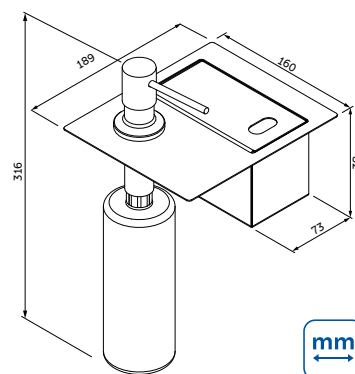

**TRAMONTINA**

**Porta Esponja de Embutir  
com Dosador de Sabão e  
Compartimento para esponja**

## Porta Esponja de Embutir com Dosador de Sabão e Compartimento para Esponja

Ref.: 94532/027

### Informações Técnicas:

Aço Inox AISI 304;

Acabamento: Scotch brite;

Acionamento manual;

Capacidade: 500 ml;

Espessura: 1,0 mm;

Compartimento interno selado para alojamento da esponja, que evita o eventual gotejamento de líquido para o interior do móvel;