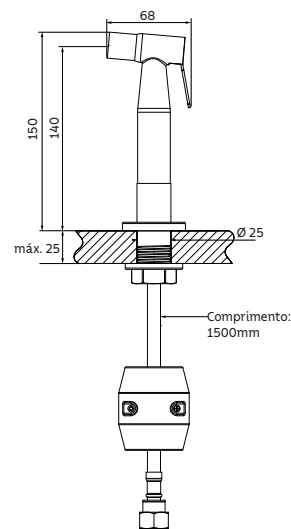

T
TRAMONTINA

Ducha manual

Acessório Ducha manual

Ref.:	94516/000	94516/001
Cores:	Inox	Black Matte

Informações técnicas:

Aço inox AISI 304;

Livre de chumbo: esse elemento, presente nos acessórios de latão, quando acumulado no organismo, pode causar doenças;

Arejador silencioso: faz a mistura da água com o ar reduzindo o consumo e proporcionando a sensação de maior vazão;

Sistema anti-gotejamento;

Água quente ou fria;

Acionamento por válvula manual;

Acompanha mangueira flexíveis (150 cm);

Pressão da água: 5 à 40 m.c.a (a NBR determina que instalações prediais podem possuir pressão de serviço até 40 m.c.a);

Furo para instalação: Ø30 mm;

Paredes internas livres de porosidade: impedem o acúmulo de partículas que podem estar presentes na água.

Versátil e super prática, a ducha vem para facilitar a rotina! O usuário poderá utilizá-la para pôr água nas panelas e ter um maior alcance na utilização por toda sua cuba. A peça contempla um extensor com comprimento total de 1,5 m e, quando instalada, poderá permitir um alcance ao usuário de aproximadamente 80 cm para sua utilização.