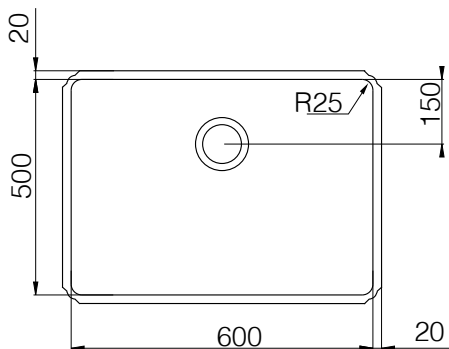

Nicho de corte para instalação

*Somente compartilhe esse material com pessoas físicas se tiver a evidência do consentimento.

Produto para uso interno | Arquivos BIM disponíveis em: tramontina.com.br/biblioteca

A Tramontina reserva-se o direito de modificar as informações da ficha técnica do produto sem aviso prévio. Todas as imagens são meramente ilustrativas.

Para mais informações acesse: tramontina.com.br