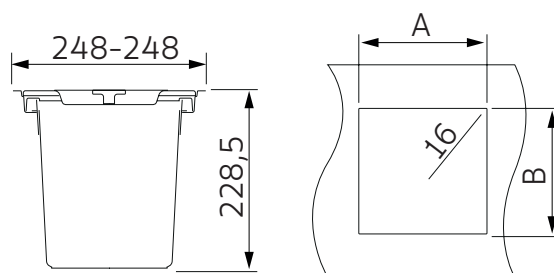

## Pode ser instalada de duas maneiras:

— Flush — Semi-flush

Kit para instalação Flush Ref.: 94532/205  
(vendido separadamente)

Dimensões	Semi flush	Flush
A	232	250
B	232	250

## Informações técnicas:

Aço inox AISI 304;

Acabamento: scotch brite;

Espessura: 0,8 mm;

Capacidade 5 L;

Saco de lixo recomendado: 10 - 15 L;

Balde plástico interno removível;

— Com Proteção Antimicrobiana